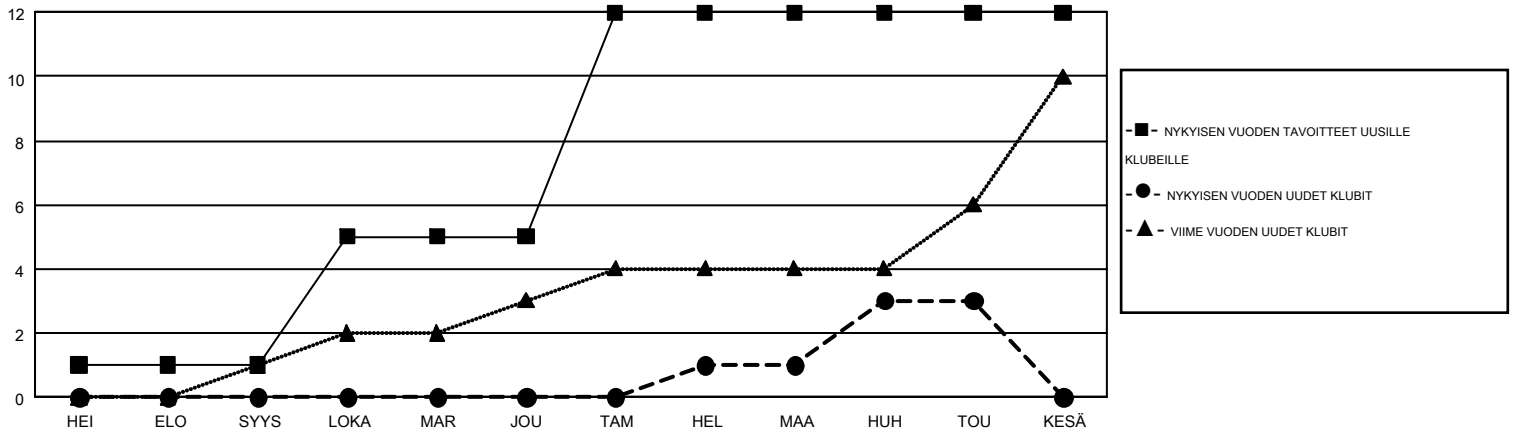

GMT MONTHLY MEMBERSHIP PROGRESS REPORT

Results as of: 5/31/2017

Multiple District 107

LOCATION: FINLAND

GMT: KENNETH PERSSON

GMT VAALIPIIRI 4

Klubit			
TULOKSET 2016-2017			
NELJÄNNES	UUDEN KLUBIN TAVOITE	UUDET KLUBIT	LOPETETUT KLUBIT
HEI/ELO/SYYS	1	0	2
LOKA/MAR/JOU	4	0	5
TAM/HEL/MAA	7	1	0
HUH/TOU/KESÄ	0	2	4

jäsenä			
TULOKSET 2016-2017			
NELJÄNNES	UUSIEN JÄSENTEN NETTOTAVOITE (ei uudelleen otetut tai siirrot)	UUSIEN JÄSENTEN TODELLINEN MÄÄRÄ (ei uudelleen otetut tai siirrot)	POISTETUT JÄSENET (mukaan lukien siirrot)
HEI/ELO/SYYS	8	197	431
LOKA/MAR/JOU	172	333	406
TAM/HEL/MAA	251	345	362
HUH/TOU/KESÄ	-119	300	481

TAVOITTEET JA UUDET KLUBIT, KUMULATIIVINEN