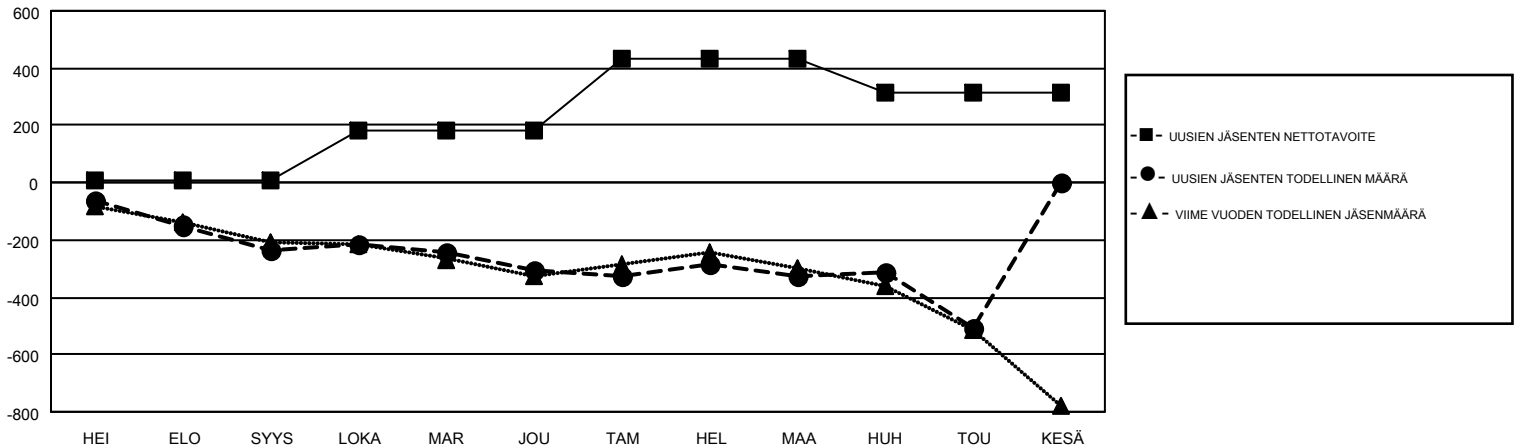

TAVOITTEET JA JÄSENET, KUMULATIIVINEN

LAKKAUTETUT KLUBIT: 11 EROTETUT JÄSENET KUOLLUT 200 KLUBI LAKKAUTETTU 66 MUUT 1,414 YHTEENSÄ 1,680	523 CLUBS OF 930 LISÄNNYT YHDEN TAI USEAMMAN UUTTA JÄSENTÄ KLIKKAA TÄSTÄ NÄHDÄKSESI KUMULATIIVISET JÄSENTIEDOT	SUKUPUOLIJAKAUMA MIES 18,727 (79.62%) NAINEN 4,793 (20.38%) PERHEJÄSENIÄ YHTEENSÄ 519 PERHEJÄSENET, JOTKA MAKSAVAT PUOLET JÄSENMAKSUSTA 260